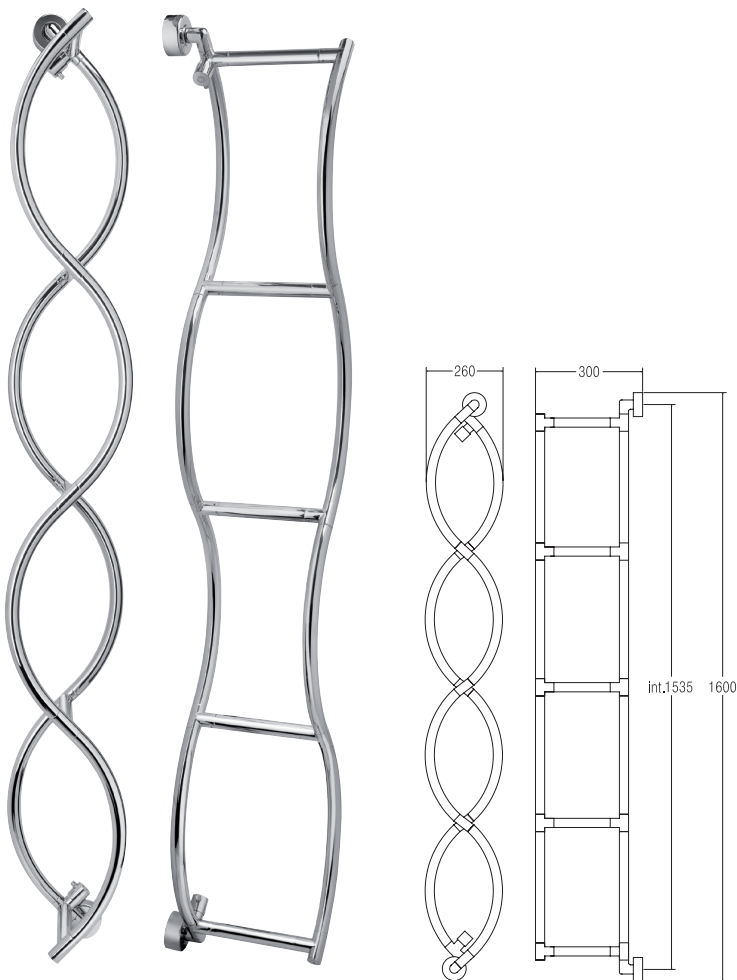

478

ONDA

Scaldasalviette fisso componibile curvo (profondità totale 300mm) CON ROSONI IN BARRA DI OTTONE.
 MISURA DEL TUBO: Ø25mm
 MODULO AGGIUNTIVO: 360mm
 VERSIONE COMBINATA: non disponibile
 VERSIONE MONOTUBO: non disponibile
 MONTAGGIO A PAVIMENTO: non disponibile
 COLLEGAMENTO STANDARD: raccordo 1/2 M con eccentrico
 AROMATERAPIA: non disponibile
 MANIGLIE SVAROWSKI: disponibili
 NOTE: installazione in posizione verticale, orizzontale o obliqua

Fixed modular curved heated towel rail (total depth 300mm) WITH BRASS BAR WASHERS.
 PIPE DIMENSION: Ø25mm
 ADDITIONAL MODULE: 360mm
 COMBINED VERSION: not available
 SINGLE TUBE VERSION: not available
 FLOOR CONNECTION: not available
 STANDARD CONNECTION: union 1/2 M with eccentric
 AROMATHERAPY: not available
 SWAROVSKI HANDLES: available
 NOTES: vertical, horizontal or oblique installation possible

Модульный стационарный полотенцесушитель изогнутой формы (глубина 300мм).
 С НАКЛАДКАМИ ИЗ ЦЕЛЬНОЙ ЛАТУНИ
 ДИАМЕТР ТРУБЫ: Ø25мм
 ДОПОЛНИТЕЛЬНЫЙ МОДУЛЬ: 360мм
 КОМБИНИРОВАННЫЙ ВЕРСИЯ: не предусмотрена
 ОДНОТРУБНАЯ ВЕРСИЯ: не предусмотрена
 НИЖНЕЕ ПОДКЛЮЧЕНИЕ: не предусмотрено
 СТАНДАРТНОЕ СОЕДИНЕНИЕ: соединение 1/2 M с эксцентриком
 АРОМАТЕРАПИЯ: не предусмотрена
 РУЧКИ SWAROVSKI: в наличии
 ПРИМЕЧАНИЕ: допускается монтаж в вертикальном, горизонтальном или наклонном положении

Ricambi disponibili a richiesta
 Spare parts available on request
 Запасные части под заказ

SC0478FEBA01..

ΔT Euronorm 442
 (Trattamento galvanico)
 Galvanic treatment
 Гальваническое покрытие

ΔT Euronorm 442
 (Trattamento galvanico +
 Verniciatura)
 Galvanic treatment +
 Varnished
 Гальваническое покрытие +
 покраска